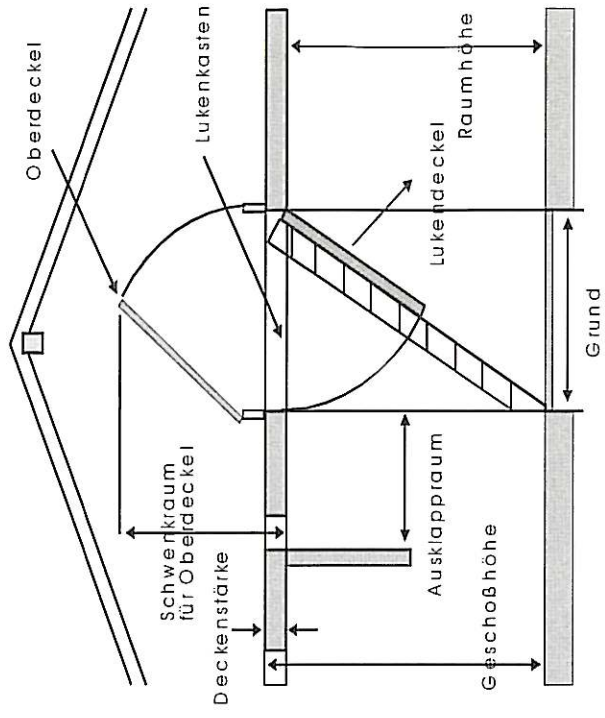

Lukenkasten L+B	lichte RH in cm	Ausklappraum in cm	Grundmaß in cm	Futterkasten höhe	Schwenkraum OD (händisch)	Schwenkraum OD (Automatik)
109x59	220-280	65	110	13,5	95	152*
109x69	220-280	65	110	13,5	105	152
119x59	220-280	55	120	13,5	95	152*
119x69	220-280	55	120	13,5	105	152
129x59	220-280	45	120	13,5	95	152*
129x69	220-280	45	120	13,5	105	152
139x59	220-280	35	120	13,5	95	152*
139x69	220-280	35	120	13,5	105	152

* Oberdeckel-Automatik nur ohne Handlauf möglich.